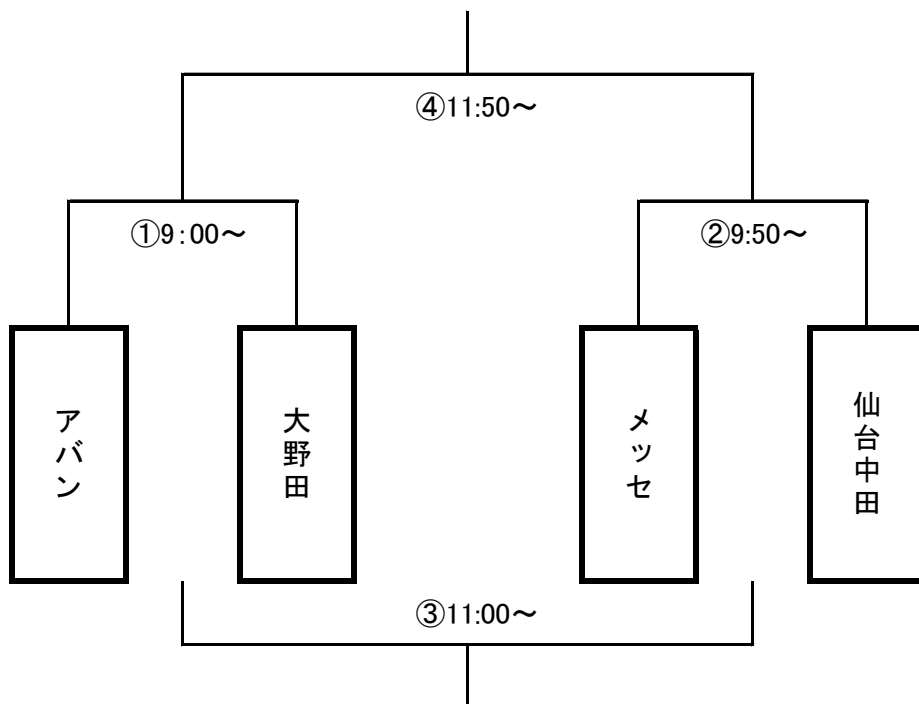

# 2018 ミヤギテレビ杯新人大会 太白ブロック予選 順位決定戦

	時間	チーム	vs	チーム	審判
①	9:00	アバン	vs	大野田	主審：メッセ 予備：仙台中田
②	9:50	メッセ	vs	仙台中田	主審：アバン 予備：大野田
③	11:00	①敗者	vs	②敗者	主審：①勝者 予備：②勝者
④	11:50	①勝者	vs	②勝者	主審：③勝者 予備：③敗者

※駐車台数は各チーム5台でお願いします。